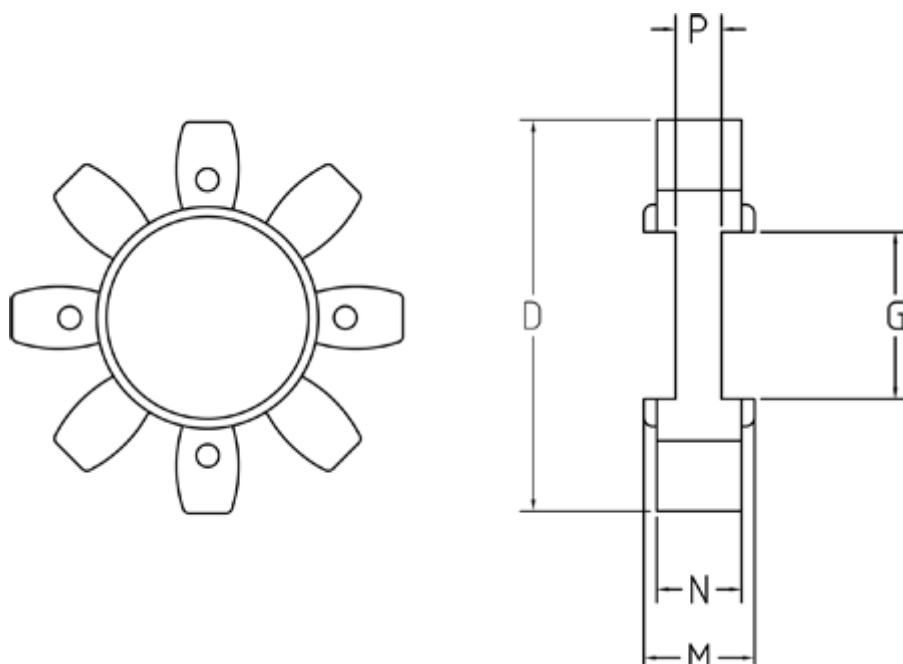

Varenummer: 333500902  
Beskrivelse: Element Klonex ES9  
PU Polyuretan Rød 98 Shore A

## Mål

D = 20  
G = 7,2  
M = 10  
N = 8  
P = 2.0